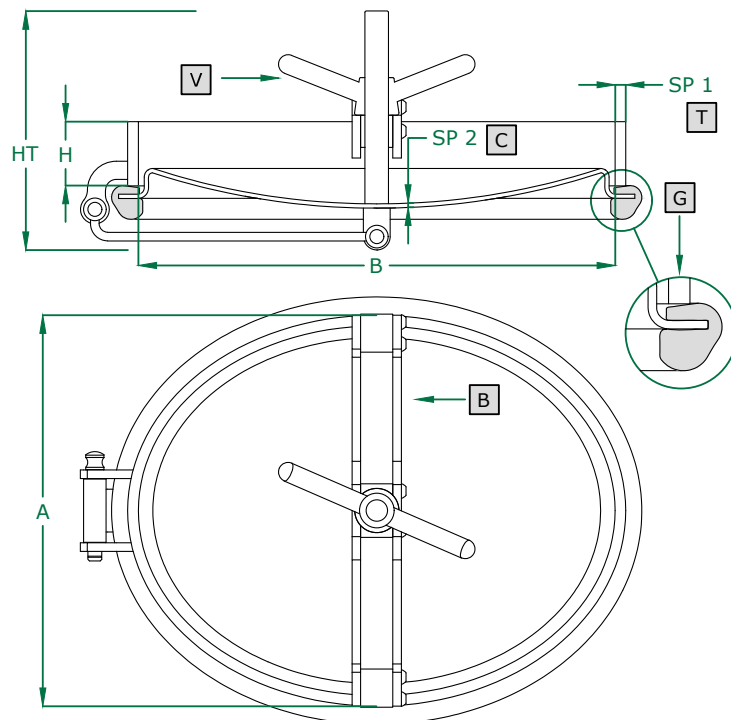

**PORTELLA OVALE apertura interna**

- OVAL Manwaydoor inwards opening
- Porte OVALE avec ouverture à l'intérieur
- Puerta OVAL de apertura interna
- OVALE Mannlochtür schwenkbar nach innen
- ОВАЛЬНАЯ КРЫШКА с внутренним открытием
- 内开椭圆形人孔门

317 ART

345 X 445 mm

Rev 0

COPERCHIO COVER	C
TELAIO FRAME	T
BRACCIO ARM	B
VOLANTINO HANDWHEEL	V
GUARNIZIONE GASKET	G

	STANDARD	OPTIONAL			
<b>H X SP1</b>	60 X 10	80 X 10	100 X 10	130 X 10	...
<b>TELAIO</b>	SAT			MPL	
<b>GUARNIZIONE</b>	EPDM	NBR	SILICONE	VITON	
<b>VOLANTINO</b>	125 037 S. STEEL M 22				

ART	A	B	SP2	HT (standard)	BAR max: (standard)	COVER type:	GASKET code:	KG (standard)
317	345	445	4	223	5,0	CL	120 622	16,8

Технические характеристики указаны для ознакомления. Производитель оставляет за собой право на изменение технических характеристик в одностороннем порядке